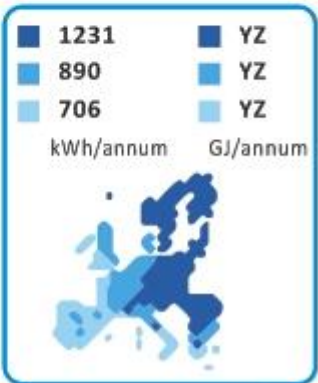

**ENERG**  
енергия · ενεργεια

Y IJA  
IE IA

Model GWHD(42)NK6RO  
SXTD200LCJW/A-K

GREE ELECTRIC APPLIANCES, INC. OF ZHUCHAI

2017

812/2013